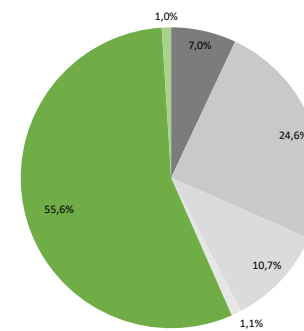

Zum Vergleich:
Stromerzeugung in Deutschland

- Kernenergie
- Kohle
- Erdgas
- Sonstige fossile Energieträger
- Erneuerbare Energien (gefördert nach EEG)
- Sonstige Erneuerbare Energien

Kategorie	Gesamtstromlieferungen des Unternehmens	Ökostromprodukte	Verbleibender Energieträgermix	Zum Vergleich: Stromerzeugung in Deutschland
CO ₂ -Emissionen	27 g/kWh	0 g/kWh	292 g/kWh	421 g/kWh
Radioaktiver Abfall	0,0000 g/kWh	0,0000 g/kWh	0,0002 g/kWh	0,0003 g/kWh