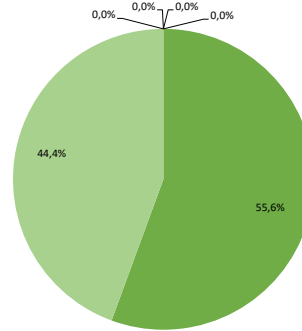

Ökostromprodukte