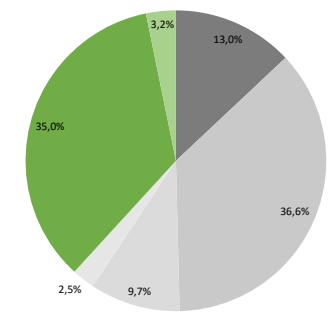

Zum Vergleich:
Stromerzeugung in Deutschland

- Kernenergie
- Kohle
- Erdgas
- Sonstige fossile Energieträger
- Erneuerbare Energien (gefördert nach EEG)
- Sonstige Erneuerbare Energien

Kategorie	Gesamtstromlieferungen des Unternehmens	Ökostromprodukte	Verbleibender Energieträgermix	Zum Vergleich: Stromerzeugung in Deutschland
CO ₂ -Emissionen	27 g/kWh	0 g/kWh	292 g/kWh	421 g/kWh
Radioaktiver Abfall	0,0000 g/kWh	0,0000 g/kWh	0,0002 g/kWh	0,0003 g/kWh