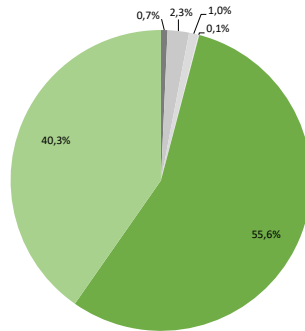

KENNZEICHNUNG DER STROMLIEFERUNGEN 2018

Licht-, Kraft- und Wasserwerke Kitzingen GmbH, Wörthstraße 5, 97318 Kitzingen

Gesamtstromlieferungen
des Unternehmens