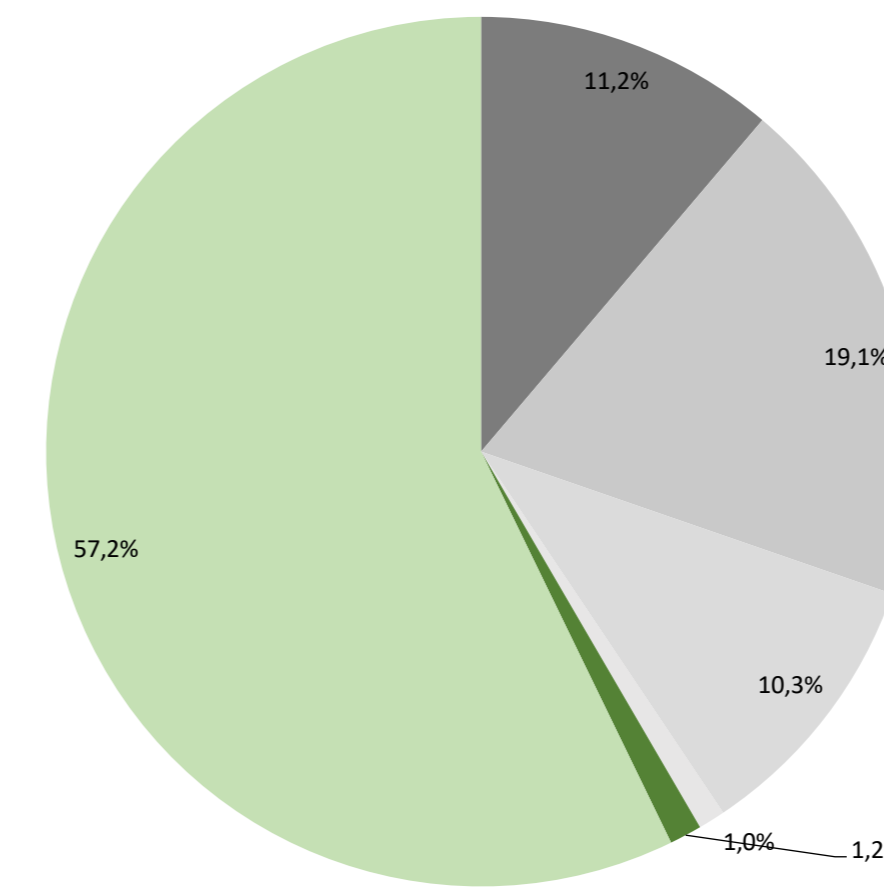

## KENNZEICHNUNG DER STROMLIEFERUNGEN 2021

Licht-, Kraft- und Wasserwerke Kitzingen GmbH, Wörthstraße 5, 97318 Kitzingen

Gesamtstromlieferungen  
des Unternehmens

Ökostromprodukte

Verbleibender Energieträgermix

Zum Vergleich:  
Stromerzeugung in Deutschland

CO<sub>2</sub>-Emissionen 110 g/kWh  
Radioaktiver Abfall 0,0001 g/kWh

CO<sub>2</sub>-Emissionen 0 g/kWh  
Radioaktiver Abfall 0,0000 g/kWh

CO<sub>2</sub>-Emissionen 231 g/kWh  
Radioaktiver Abfall 0,0003 g/kWh