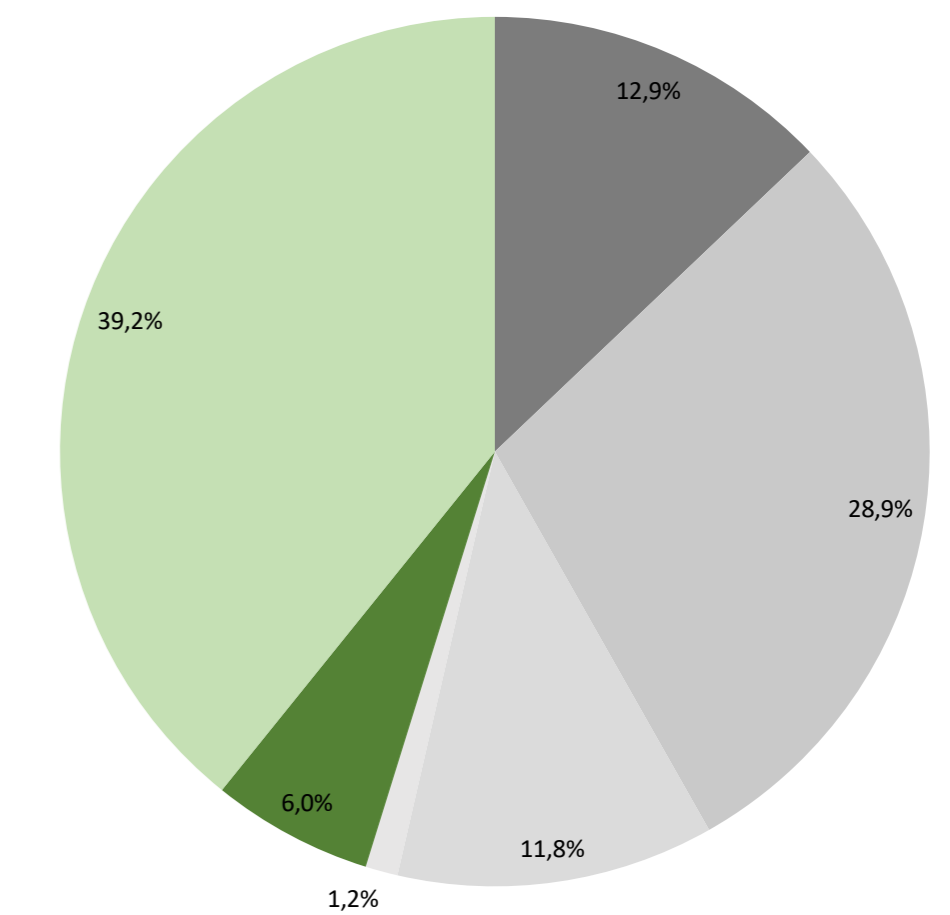

## KENNZEICHNUNG DER STROMLIEFERUNGEN 2021

Licht-, Kraft- und Wasserwerke Kitzingen GmbH, Wörthstraße 5, 97318 Kitzingen

Gesamtstromlieferungen  
des Unternehmens

Ökostromprodukte

Verbleibender Energieträgermix

Zum Vergleich:  
Stromerzeugung in Deutschland

CO<sub>2</sub>-Emissionen 110 g/kWh  
Radioaktiver Abfall 0,0001 g/kWh

CO<sub>2</sub>-Emissionen 0 g/kWh  
Radioaktiver Abfall 0,0000 g/kWh

CO<sub>2</sub>-Emissionen 231 g/kWh  
Radioaktiver Abfall 0,0003 g/kWh