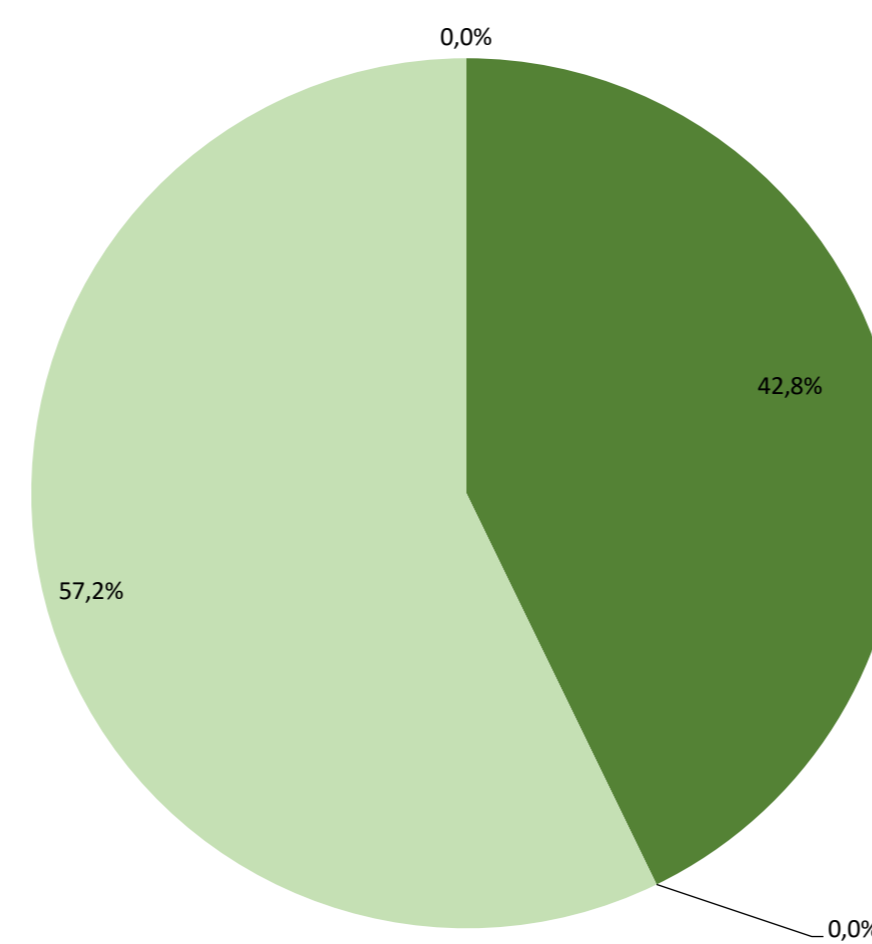

## KENNZEICHNUNG DER STROMLIEFERUNGEN 2021

Licht-, Kraft- und Wasserwerke Kitzingen GmbH, Wörthstraße 5, 97318 Kitzingen

Gesamtstromlieferungen  
des Unternehmens

Ökostromprodukte

Verbleibender Energieträgermix

Zum Vergleich:  
Stromerzeugung in Deutschland

CO<sub>2</sub>-Emissionen 110 g/kWh  
Radioaktiver Abfall 0,0001 g/kWh

CO<sub>2</sub>-Emissionen 0 g/kWh  
Radioaktiver Abfall 0,0000 g/kWh

CO<sub>2</sub>-Emissionen 231 g/kWh  
Radioaktiver Abfall 0,0003 g/kWh