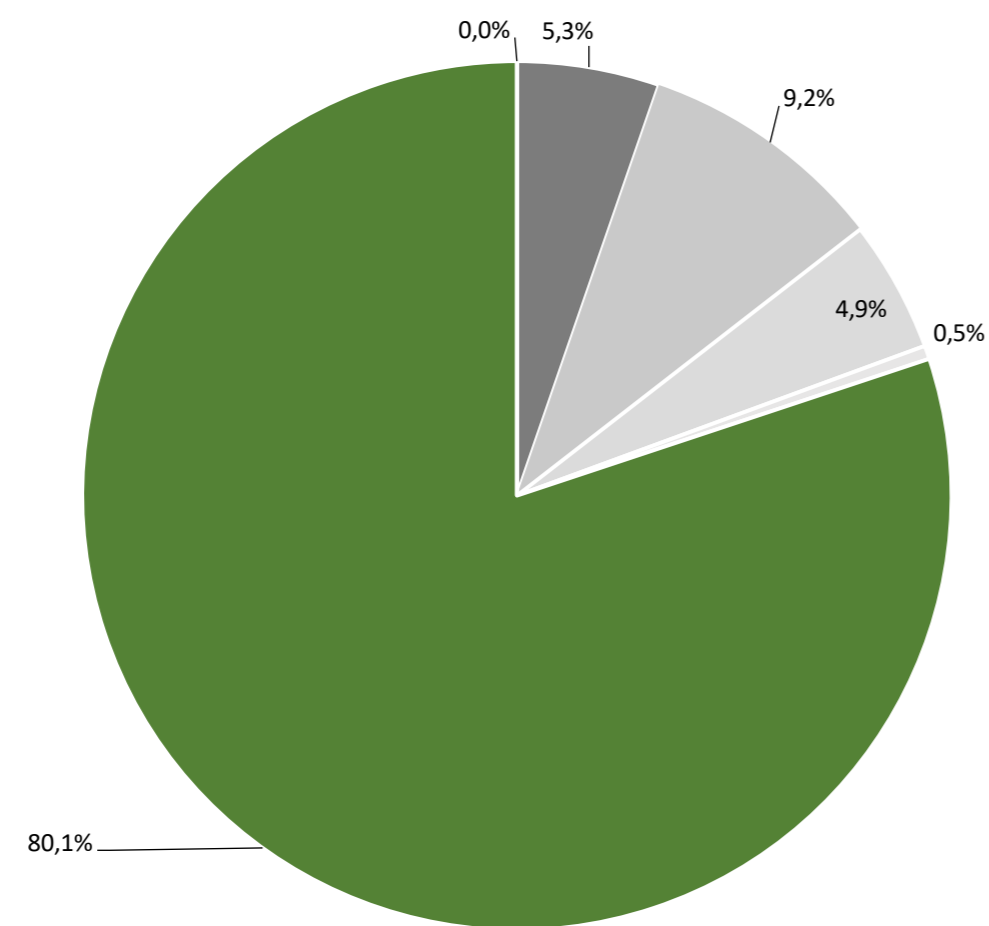

## KENNZEICHNUNG DER STROMLIEFERUNGEN 2021

Licht-, Kraft- und Wasserwerke Kitzingen GmbH, Wörthstraße 5, 97318 Kitzingen

Gesamtstromlieferungen  
des Unternehmens

Ökostromprodukte

Verbleibender Energieträgermix

Zum Vergleich:  
Stromerzeugung in Deutschland

CO<sub>2</sub>-Emissionen 110 g/kWh  
Radioaktiver Abfall 0,0001 g/kWh

CO<sub>2</sub>-Emissionen 0 g/kWh  
Radioaktiver Abfall 0,0000 g/kWh

CO<sub>2</sub>-Emissionen 231 g/kWh  
Radioaktiver Abfall 0,0003 g/kWh