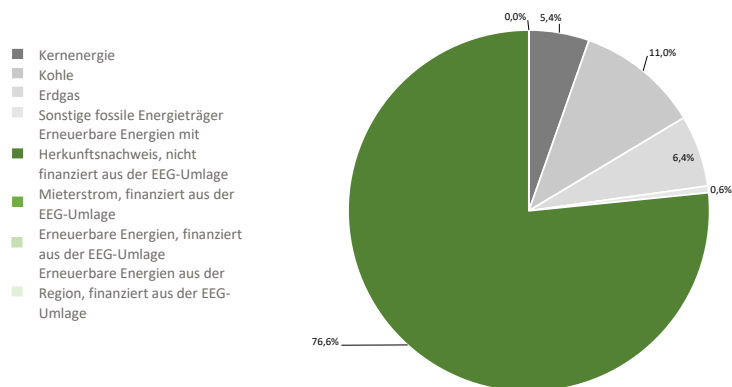

KENNZEICHNUNG DER STROMLIEFERUNGEN 2020

Licht-, Kraft- und Wasserwerke Kitzingen GmbH, Wörthstraße 5, 97318 Kitzingen

Gesamtstromlieferungen
des Unternehmens

Ökostromprodukte

Verbleibender Energieträgermix

Zum Vergleich:
Stromerzeugung in Deutschland

Parameter	Gesamtstromlieferungen des Unternehmens	Ökostromprodukte	Verbleibender Energieträgermix	Zum Vergleich: Stromerzeugung in Deutschland
CO ₂ -Emissionen	138 g/kWh	0 g/kWh	201 g/kWh	310 g/kWh
Radioaktiver Abfall	0,0001 g/kWh	0,0000 g/kWh	0,0002 g/kWh	0,0003 g/kWh