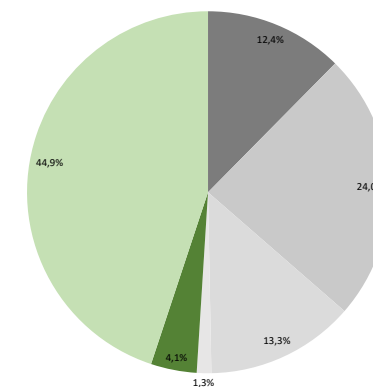

Zum Vergleich:
Stromerzeugung in Deutschland

Parameter	Gesamtstromlieferungen des Unternehmens	Ökostromprodukte	Verbleibender Energieträgermix	Zum Vergleich: Stromerzeugung in Deutschland
CO ₂ -Emissionen	138 g/kWh	0 g/kWh	201 g/kWh	310 g/kWh
Radioaktiver Abfall	0,0001 g/kWh	0,0000 g/kWh	0,0002 g/kWh	0,0003 g/kWh