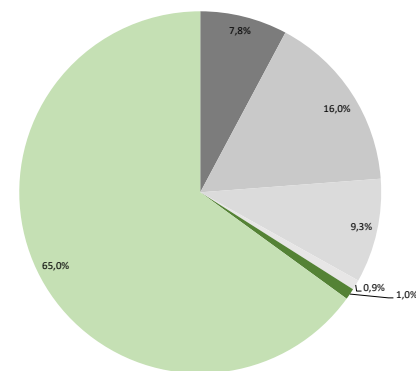

Zum Vergleich:
Stromerzeugung in Deutschland

Parameter	Gesamtstromlieferungen des Unternehmens	Ökostromprodukte	Verbleibender Energieträgermix	Zum Vergleich: Stromerzeugung in Deutschland
CO ₂ -Emissionen	138 g/kWh	0 g/kWh	201 g/kWh	310 g/kWh
Radioaktiver Abfall	0,0001 g/kWh	0,0000 g/kWh	0,0002 g/kWh	0,0003 g/kWh