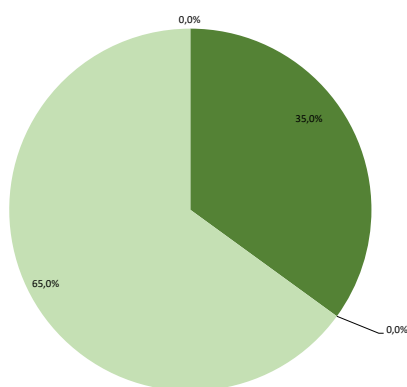

Ökostromprodukte