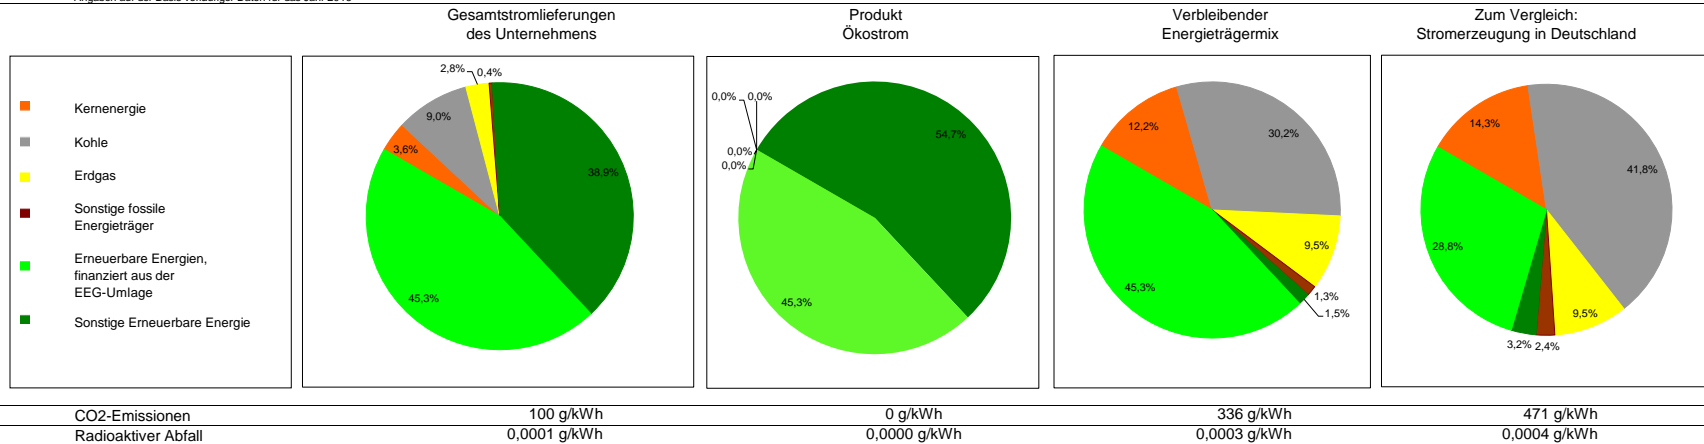

Kennzeichnung der Stromlieferungen 2016

Licht-, Kraft- und Wasserwerke Kitzingen GmbH, Wörthstraße 5 97318 Kitzingen

Stromkennzeichnung gemäß § 42 Energiewirtschaftsgesetz vom 07. Juli 2005 geändert 2017

Weiterführende Informationen erhalten Sie im Internet: www.lkw-kitzingen.de, per Telefon: 09321-101-0, per Faxabruf: 09321-101-110 oder bei der Beratungsstelle der Licht-, Kraft- und Wasserwerke Kitzingen GmbH - Stand der Information 1. November 2017