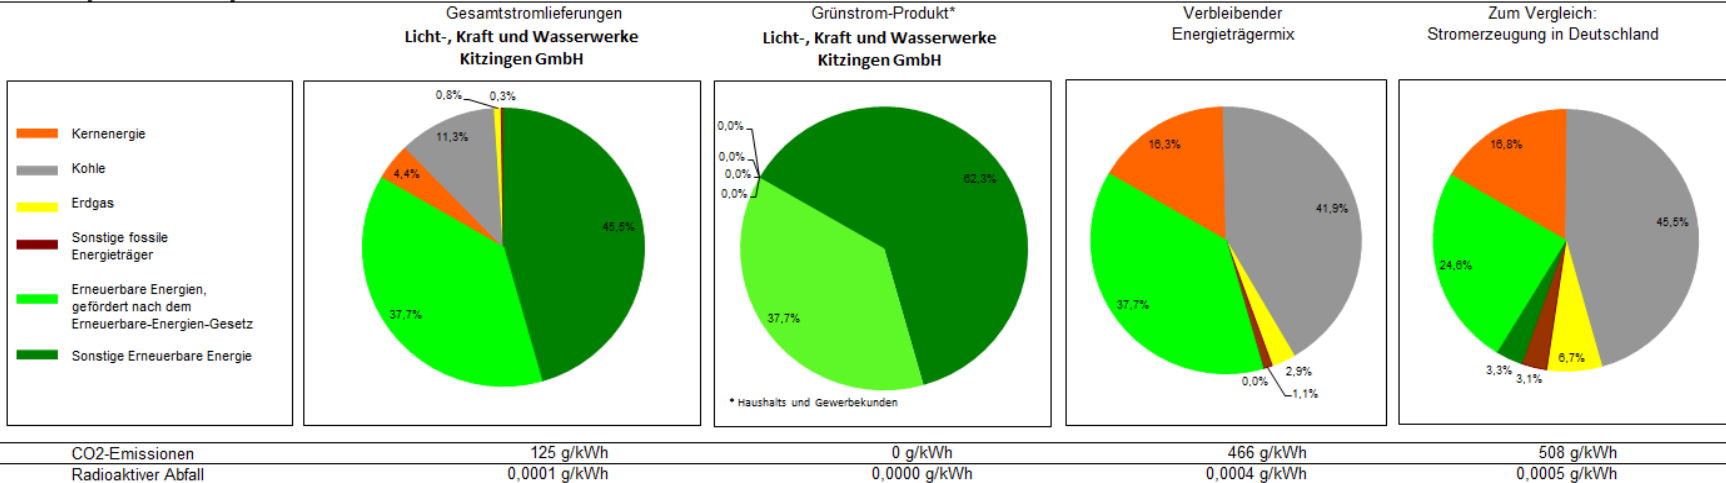

Kennzeichnung der Stromlieferungen 2014

Licht-, Kraft- und Wasserwerke Kitzingen GmbH, Wörthstraße 5, 97318 Kitzingen

Stromkennzeichnung gemäß § 42 Energiewirtschaftsgesetz vom 07. Juli 2005 geändert 2014

Weiterführende Informationen erhalten Sie im Internet: www.lkw-kitzingen.de, per Telefon: 09321-101-0, per Faxabruf: 09321-101-110 oder bei der Beratungsstelle der Licht-, Kraft- und Wasserwerke Kitzingen GmbH - Stand der Information 1. November 2015